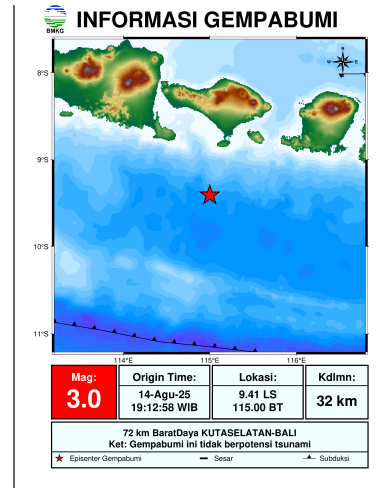

Goes to BMKG TK PKK Durensewu Pandaan ke Stasiun Geofisika Pasuruan pada tanggal 24 Februari 2025. ... [Selengkapnya >>](#) (berita-goes-to-bmkg-pasuruan-tk-pkk-durensewu-pandaan-pasuruan-307)

Goes to BMKG SD Muhammadiyah II Gempol Pasuruan (berita-goes-to-bmkg--sd-muhammadiyah-ii-gempol-pasuruan-306)
Goes to BMKG SD Muhammadiyah II Gempol Pasuruan ke Stasiun Geofisika Pasuruan pada tanggal 12 ... [Selengkapnya >>](#) (berita-goes-to-bmkg--sd-muhammadiyah-ii-gempol-pasuruan-306)

Kunjungan SDN Pogar 1 Bangil ke Stasiun Geofisika Pasuruan (berita-kunjungan-sdn-pogar-1-bangil-ke-stasiun-geofisika-pasuruan-305)
Kunjungan SDN Pogar 1 Bangil ke Stasiun Geofisika Pasuruan pada tanggal 06 Februari 2025. Jumlah ... [Selengkapnya >>](#) (berita-kunjungan-sdn-pogar-1-bangil-ke-stasiun-geofisika-pasuruan-305)

Goes to BMKG SMP Al-Mahadul Islami Kelas VII Bangil (berita-goes-to-bmkg--smp-al-mahadul-islami--kelas-vii-bangil-304)
Goes to BMKG SMP Al-Mahadul Islami Kelas VII ... [Selengkapnya >>](#) (berita-goes-to-bmkg--smp-al-mahadul-islami--kelas-vii-bangil-304)

Oleh: Tim Stageof Pasuruan

(lapor)