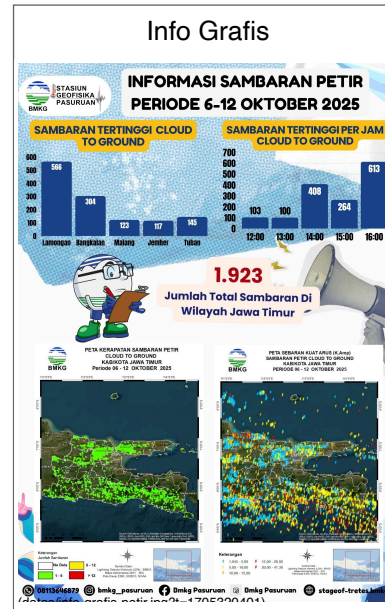

(http://stageof-tretes.bmkg.go.id/9639)

Berita Kegiatan

Goes To BMKG Pasuruan SDN Oro-Oro Ombo Wetan Rembang Kabupaten Pasuruan (berita-goes-to-bmkg-pasuruan-sdn-oro-oro-ombo-wetan-rembang--kabupaten-pasuruan-308)
 Goes to BMKG SDN Oro-oro Ombo Wetan, Rembang-Pasuruan ke Stasiun Geofisika Pasuruan pada tanggal 20 ... [Selengkapnya >>](#) (berita-goes-to-bmkg-pasuruan-sdn-oro-oro-ombo-wetan-rembang--kabupaten-pasuruan-308)

Goes To BMKG Pasuruan TK PKK Durensewu Pandaan Pasuruan (berita-goes-to-bmkg-pasuruan-tk-pkk-durensewu-pandaan-pasuruan-307)

Artikel / Press Release

- Buletin bulan September 2025 (artikel-buletin-bulan-september-2025-47)
Oleh: Tim Stageof Pasuruan
- Buletin bulan Agustus 2025 (artikel-buletin-bulan-agustus-2025-46)
Oleh: Tim Stageof Pasuruan
- Buletin bulan Juli 2025 (artikel-buletin-bulan-juli-2025-45)
Oleh: Tim Stageof Pasuruan
- Buletin bulan Juni 2025 (artikel-buletin-bulan-juni-2025-44)
Oleh: Tim Stageof Pasuruan
- Buletin bulan Mei 2025 (artikel-buletin-bulan-mei-2025-43)