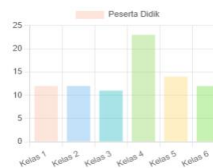

### Data Peserta Didik

Jenis/Tingkat: **SD**

Kelas	Rombel	Jumlah Siswa
Kelas 1	1	12
Kelas 2	1	12
Kelas 3	1	11
Kelas 4	1	23
Kelas 5	1	14
Kelas 6	1	12
<b>Total</b>		<b>84</b>

Berdasarkan: **USIA**

Activate Windows  
Go to Settings to activate